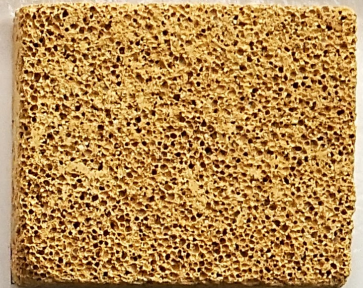

propan

CONCRETE STAIN

BEAUTIFUL CONCRETE

- Mewarnai permukaan beton/ plesteran semen
- Beton tetap tampil alami dan natural
- Warna cerah dan tidak mudah pudar
- Tahan cuaca

PCS-900 White

PCS-900 Desert Sand

PCS-900 Yellow Ochre

PCS-900 Aqua Green

PCS-900 Antique Gray

PCS-900 Teracotta

PCS-900 Ocean Blue

PCS-900 Nutmeg

PCS-900 Brown Clay

PCS-900 Mars Red