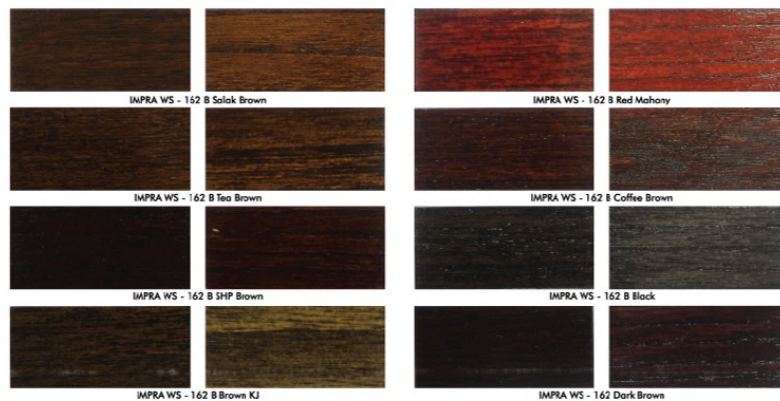

PILIHAN WARNA IMPRA WOOD STAIN WS - 162 B / IMPRA WOOD STAIN WS - 162 B COLOR COLLECTION