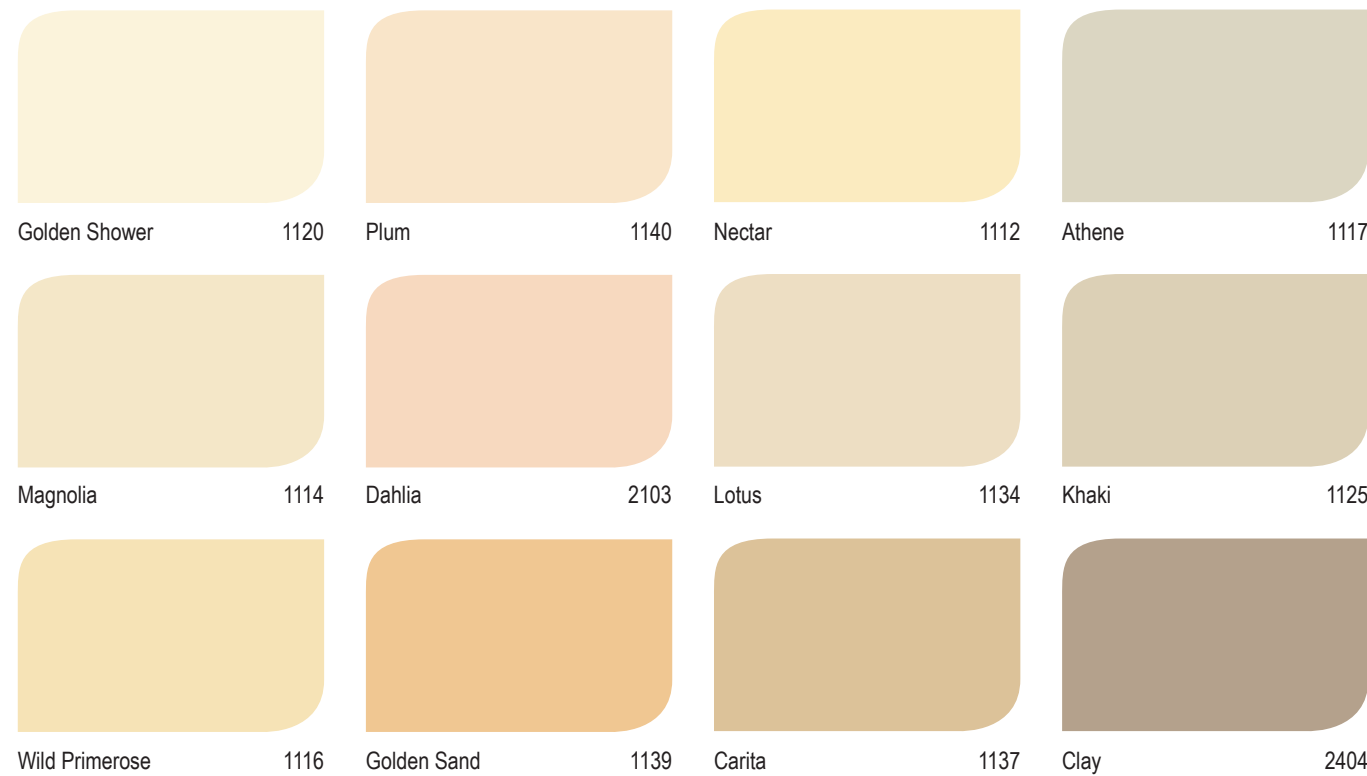

Warna-warna ini telah dikenal untuk meningkatkan adrenalin dan laju pernapasan, meningkatkan tekanan darah dan suhu tubuh, sehingga membuat Anda merasa lebih hangat. Semakin kuat warnanya, semakin intens efek "pemanasan" ini.