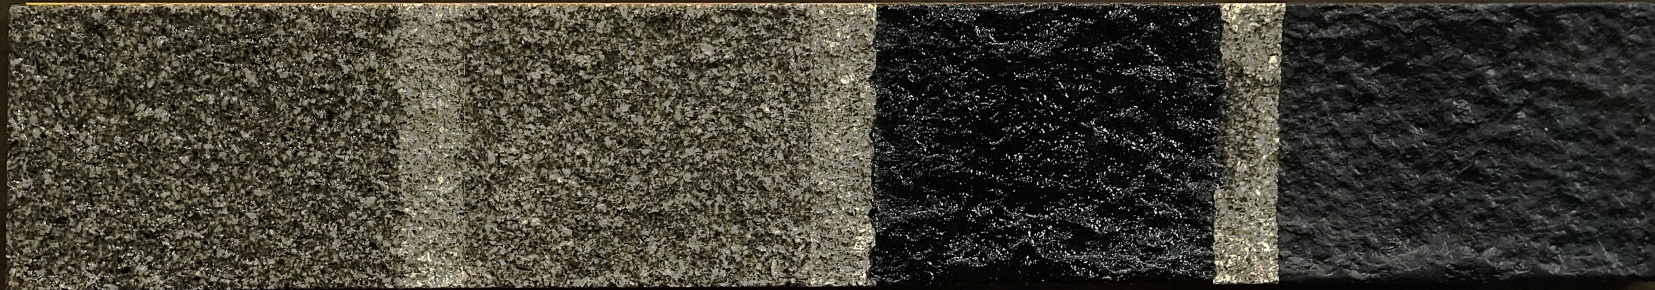

S-KOTE

PELINDUNG DINDING BATU ALAM

Anti Lumut & Jamur
Tampilan indah

Tahan Cuaca
Untuk eksterior & interior

Daya Lekat Baik
Tahan lama

CLEAR GLOSS

CLEAR DOF

BLACK GLOSS

BLACK DOF

CAT PELAPIS
BATU BATA

MERAH BATA GLOSS

MERAH BATA DOF